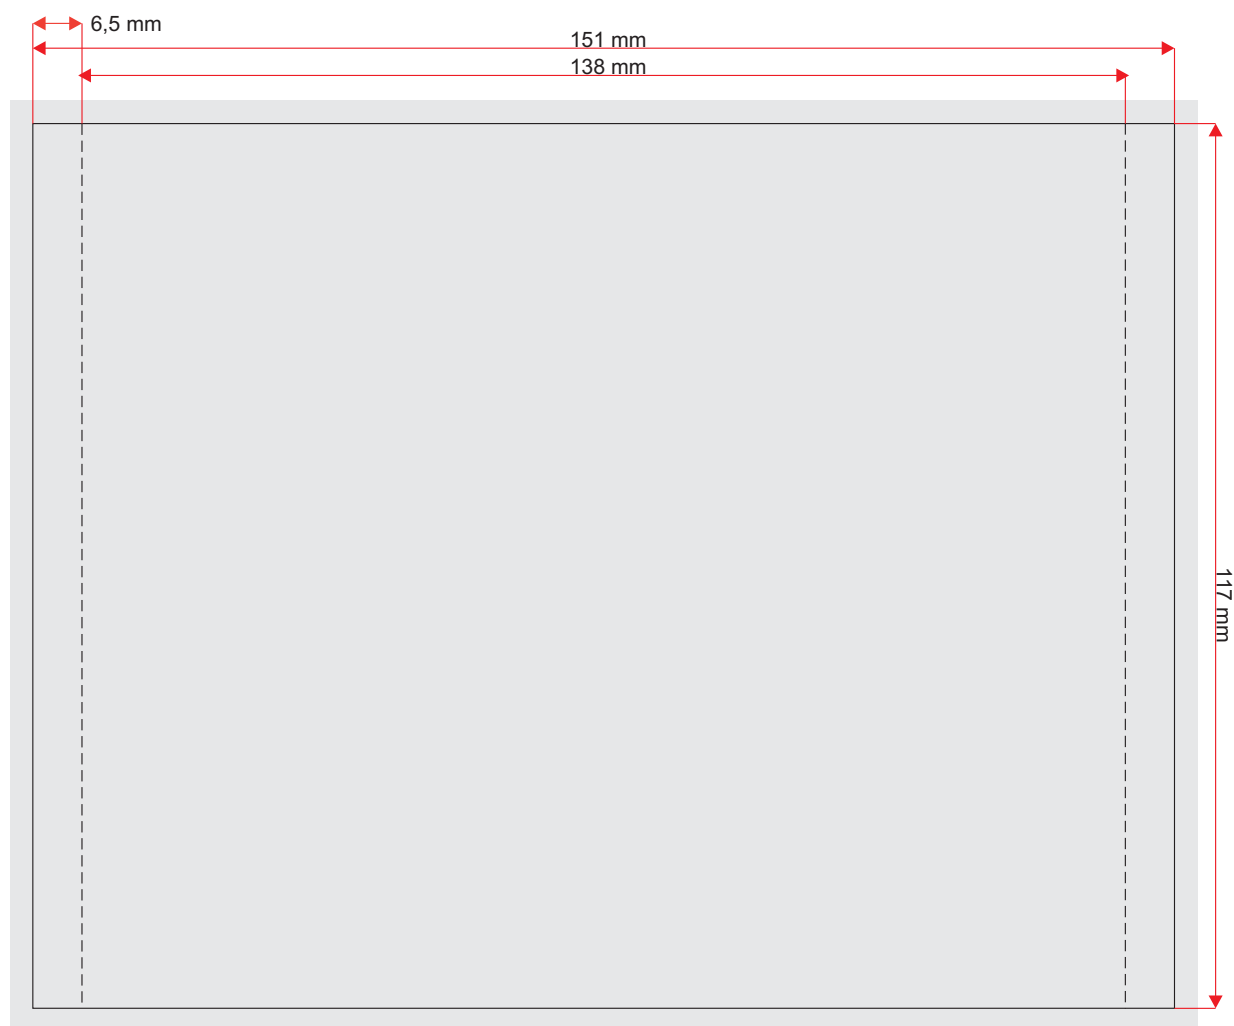

Originalmanual Mall
CD-omslag, Inlay

OBS! Lägg till utfall på 3 mm utanför angivna yttermått.