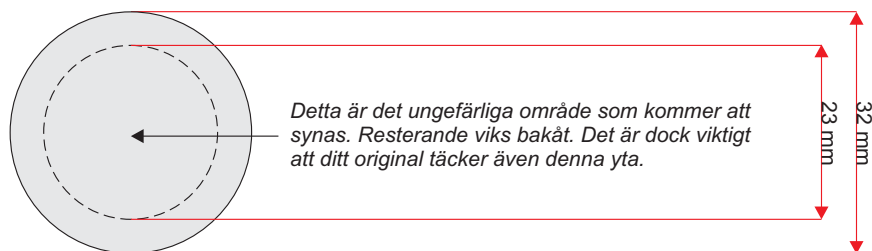

0270-42 32 31

info@cosmicwhale.com

OBS! Lägg till utfall på 3 mm utanför angivna yttermått.

Detta är det ungefärliga område som kommer att synas. Resterande viks bakåt. Det är dock viktigt att ditt original täcker även denna yta.