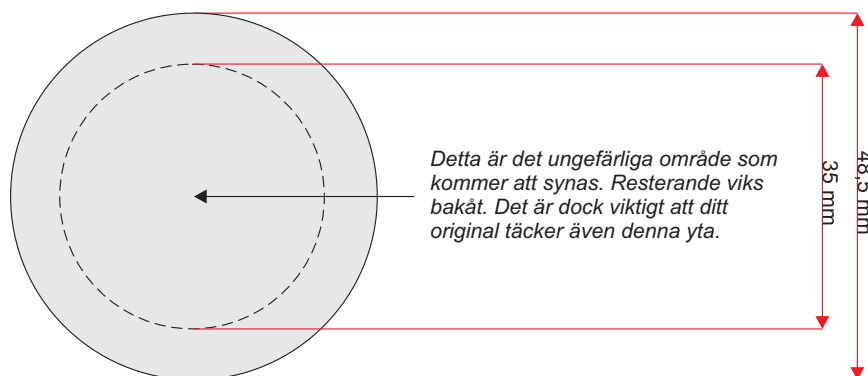

0270-42 32 31

076 105 66 66

info@cosmicwhale.com

Detta är det ungefärliga område som kommer att synas. Resterande viks bakåt. Det är dock viktigt att ditt original täcker även denna yta.

Upplösning: Minst 300 dpi**Filformat punktgrafik:**
TIFF, JPG, PSD**Filformat vektorgrafik:**
EPS, CDR, PDF**Färgläge:** CMYK/Gråskala**Font size:** Minst 6 tp**Linjer:** Minst 0,1 mm**Utfall:** Nej**Accepterade filformat:**
PDF, CDR, EPS, PS, PSD,
JPG, TIFF**Övrig info:**