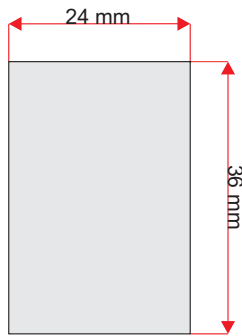

0270-42 32 31

info@cosmicwhale.com

OBS! Lägg till utfall på 3 mm utanför angivna yttermått.

Upplösning: Minst 300 dpi

Filformat punktgrafik:
TIFF, JPG, PSD

Filformat vektorgrafik:
EPS, CDR, PDF

Färgläge: CMYK/Gråskala