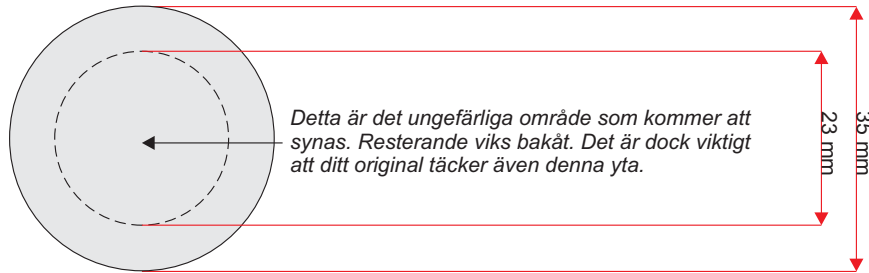

Detta är det ungefärliga område som kommer att synas. Resterande viks bakåt. Det är dock viktigt att ditt original täcker även denna yta.

Upplösning: Minst 300 dpi

Filformat punktgrafik:
TIFF, JPG, PSD

Filformat vektorgrafik:
EPS, CDR, PDF

Färgläge: CMYK/Gråskala

Font size: Minst 6 tp

Linjer: Minst 0,1 mm

Utfall: Nej

Accepterade filformat:
PDF, EPS, CDR, AI, PS,
PSD, JPG, TIFF

Övrig info:

Skicka med eventuella teckensnitt som används i originalet alternativt konvertera all text till kurvor/banor!

Allt material måste vara i minst 100% skala.

Har du frågor? Ring eller maila gärna!

0270-42 32 31

076 105 66 66

info@cosmicwhale.com