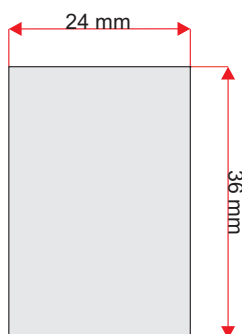

Upplösning: Minst 300 dpi

Filformat punktgrafik:
TIFF, JPG, PSD

Filformat vektorgrafik:
EPS, CDR, PDF

Färgläge: CMYK/Gråskala

Font size: Minst 6 tp

Linjer: Minst 0,1 mm

Utfall: Nej

Accepterade filformat:
PDF, CDR, EPS, PS, PSD, JPG,
TIFF

Övrig info:
Skicka med eventuella teckensnitt
som används i originalet alternativt
konvertera all text till kurvor/banor.

Allt material måste vara i minst
100% skala.

**Har du frågor? Ring eller
maila gärna!**
0270-42 32 31
info@cosmicwhale.com