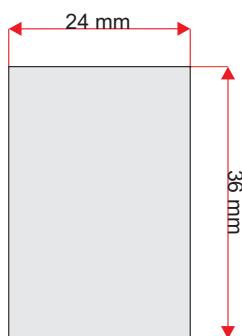

Upplösning: Minst 300 dpi

Filformat punktgrafik:
TIFF, JPG, PSD

Filformat vektorgrafik:
EPS, CDR, PDF

Färgläge: CMYK/Gråskala

Font size: Minst 6 tp

Linjer: Minst 0,1 mm

Utfall: Nej

Accepterade filformat:
PDF, CDR, EPS, PS, PSD, JPG,
TIFF

Övrig info:
Skicka med eventuella teckensnitt
som används i originalet alternativt
konvertera all text till kurvor/banor.

Allt material måste vara i minst
100% skala.

**Har du frågor? Ring eller
maila gärna!**
0270-42 32 31
info@cosmicwhale.com