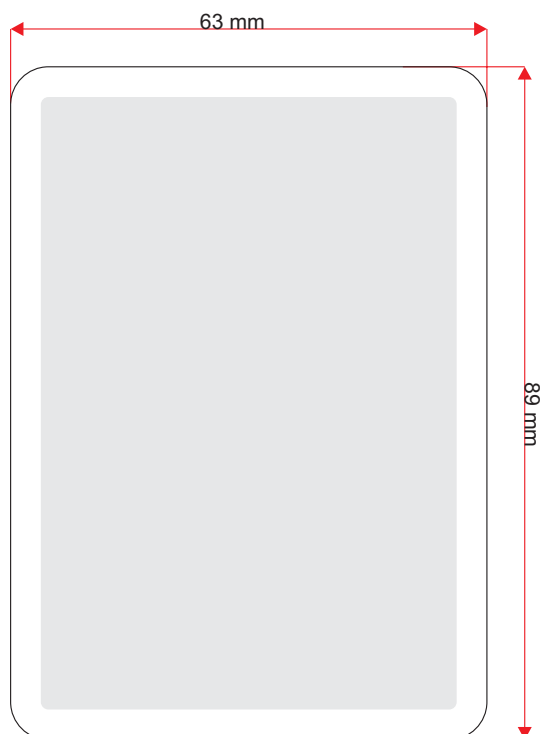

Standardstorlek**Pokerstorlek****Upplösning:** Minst 300 dpi**Filformat punktgrafik:**
TIFF, JPG, PSD**Filformat vektorgrafik:**
EPS, CDR, PDF**Färgläge:** CMYK/Gråskala**Font size:** Minst 6 tp**Linjer:** Minst 0,1 mm**Utfall:** Nej. Däremot försvinner 4 mm i marginal. Den gråa ytan avser tryckytan.**Hörnrundning:**
Kortens hörn: 5 mm radie
Tryckytans hörn: 1 mm radie**Accepterade filformat:**
PDF, CDR, EPS, PS, PSD, JPG, TIFF**Övrig info:**
Skicka med eventuella teckensnitt som används i originalet alternativt konvertera all text till kurvor/banor.