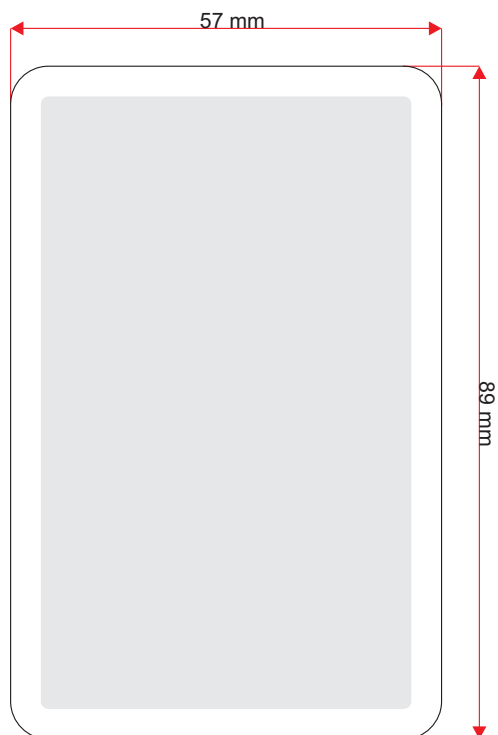

Standardstorlek**Pokerstorlek****Upplösning:** Minst 300 dpi**Filformat punktgrafik:**
TIFF, JPG, PSD**Filformat vektorgrafik:**
EPS, CDR, PDF**Färgläge:** CMYK/Gråskala**Font size:** Minst 6 tp**Linjer:** Minst 0,1 mm**Utfall:** Nej. Däremot försvinner 4 mm i marginal. Den gråa ytan avser tryckytan.**Hörnrundning:**
Kortens hörn: 5 mm radie
Tryckytans hörn: 1 mm radie**Accepterade filformat:**
PDF, CDR, EPS, PS, PSD, JPG, TIFF**Övrig info:**
Skicka med eventuella teckensnitt som används i originalet alternativt konvertera all text till kurvor/banor.